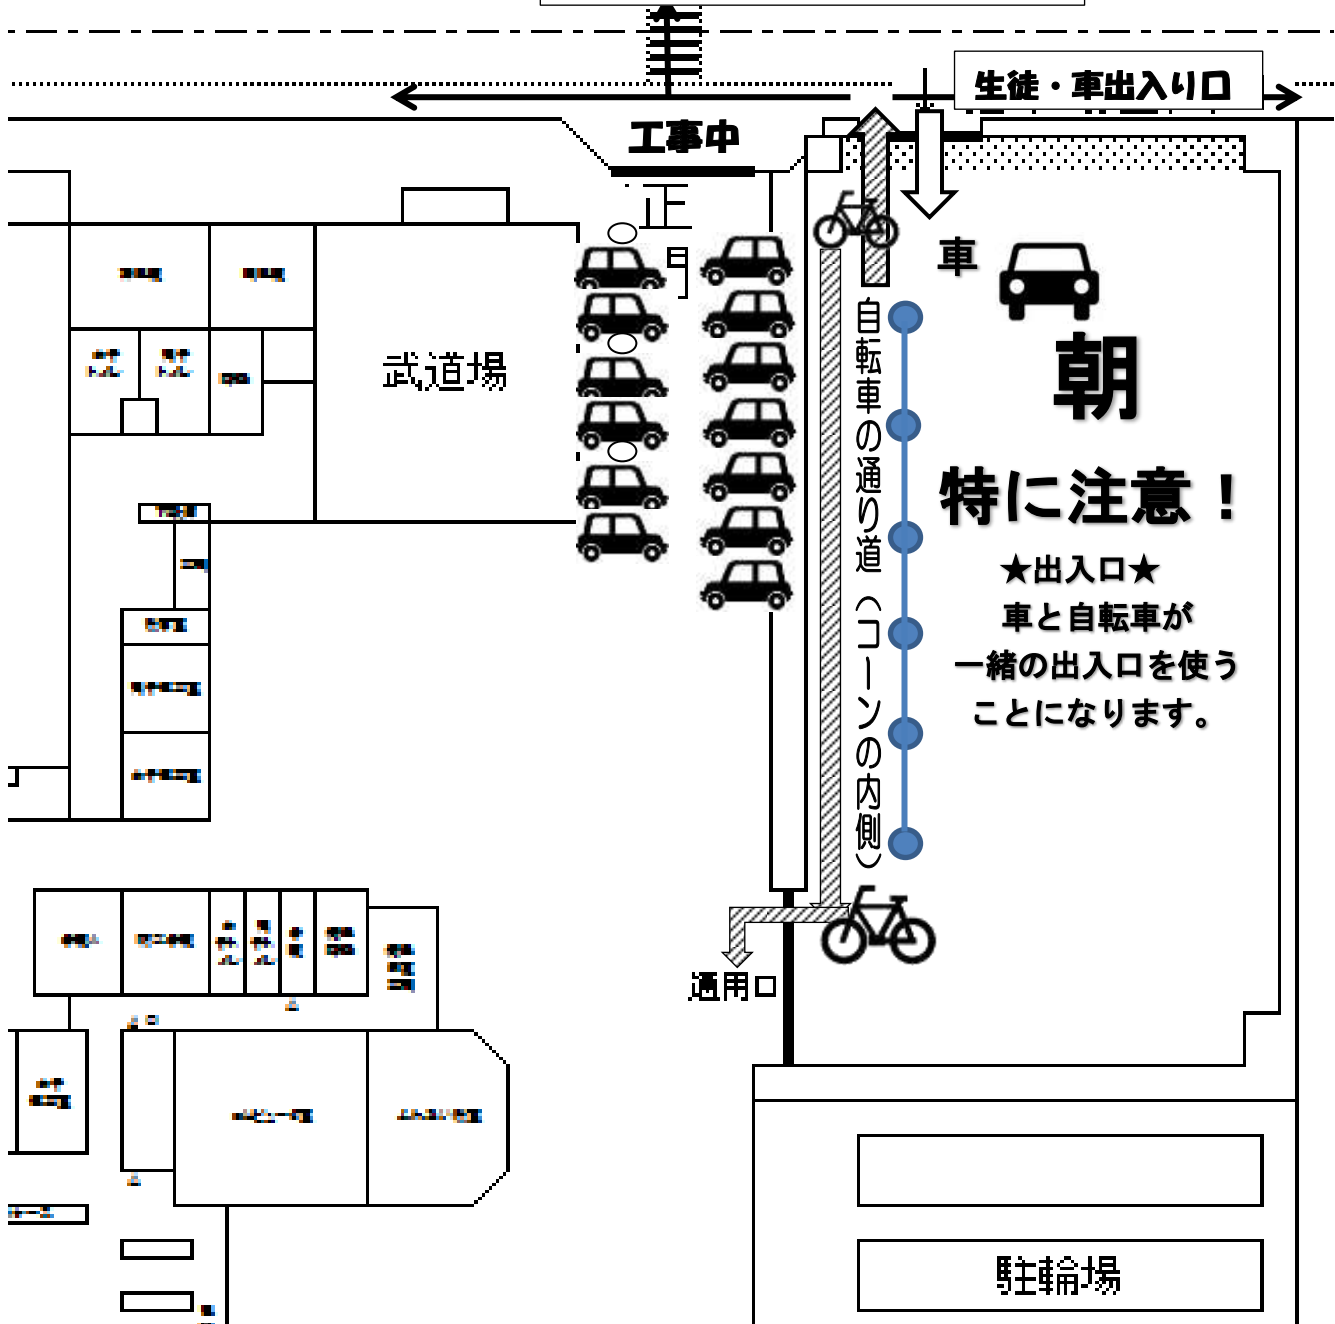

# 生徒のみなさんへ 土曜日から門の前を工事します！ 7月7日（金）まで

通行できます（注意してください）

正門が利用できません。  
★駐車場の西側（コーン内側）を  
通行してください。  
車に十分気をつけてください。  
ご迷惑をおかけします。